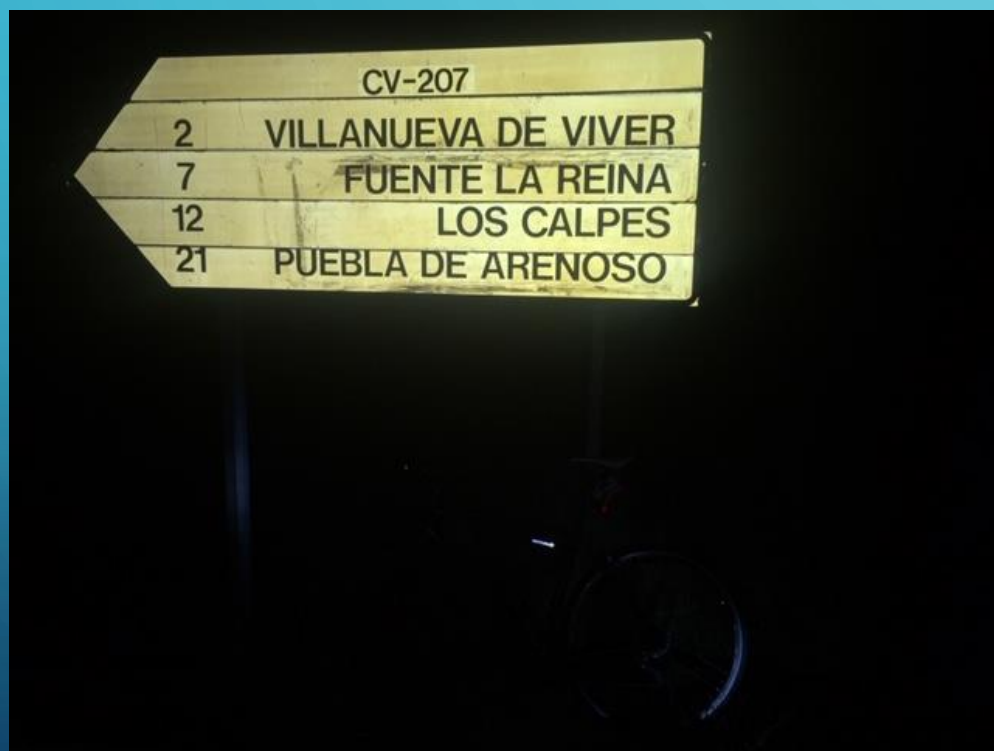

SUPER RANDONNÉE

LOS 17 CONTROLES FOTOGRÁFICOS

CONTROL 1, KM 0 (SALIDA)

MASSAMAGRELL

LUGAR: BAR LA HERRADURA (LUGAR OFICIAL DE SALIDA
DE LOS BREVETS)

SITUACIÓN: CALLE BUENAVISTA N° 37

CONTROL 2 , KM 45

GATOVA

ARGELITA

CARTEL A LA ENTRADA DEL PUEBLO

CONTROL 6, KM 257

PUERTO DE ARES

CARTEL DE PUERTO, A LA ENTRADA DEL PUEBLO

CONTROL 7, KM

CULLA

CARTEL A LA ENTRADA DEL PUEBLO

CONTROL 8, KM 324
BENAFIGOS
CARTEL DE ENTRADA AL PUEBLO

CONTROL 9, KM 371

PUERTOMINGALVO

MONOLITO CULTURAL A LA ENTRADA DEL PUEBLO

CONTROL 10, KM 414
FUENTES DE RUBIELOS
CARTEL A LA ENTRADA DEL PUEBLO

CONTROL 11, KM 442

CARTEL DE CRUCE

CRUCE CV-207 DIRECCIÓN VILLANUEVA DE VIVER

CONTROL 12, KM 492
FUENTES DE AYODAR
CARTEL DE ENTRADA AL PUEBLO

CONTROL 13, KM 532
PUERTO DE ESLIDA
CARTEL AL CORONAR EL PUERTO

CONTROL 14, KM 550